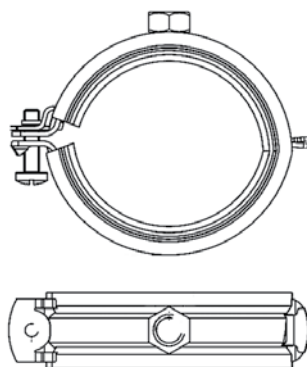

Хомуты

Хомуты быстрой фиксации ВНЛ

Отличительные особенности:

- возможность быстрого монтажа за счет наличия единственного фиксирующего винта;
- резиновая изоляция снижает уровень шума.

Область применения

 Трубы
ХВС и ГВС

 Трубы
газоснабжения

 Трубы
водоотведения

 Трубы
отопления

Диаметр трубы, дюймы	Ширина, мм	Толщина, мм	Резьба соединительной гайки	Код
1/8	19	1,2	M8	BHL21018
1/4	19	1,2	M8	BHL21014
3/8	20	1	M8	BHL21038
1/2	20	1	M8	BHL21012
3/4	20	1	M8	BHL21034
1	20	1	M8	BHL21100
1 1/4	20	1	M8	BHL21114
1 1/2	20	1	M8	BHL21112
1 3/4	20	1	M8	BHL21134
2	20	1	M8	BHL21200